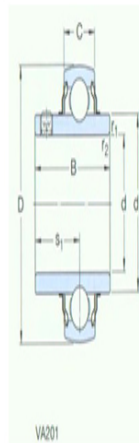

型号: YAR204-2FW/VA201

尺寸mm

d:	20
D:	47
B:	31
C:	14
$d_1 \sim$:	28.2
s_1 :	18.3
$r_{1,2}$ 最小:	0.6
基本额定静负荷 C_0 :	6.55
质量:	0.14

型号

带冲压钢保持架的球轴承:	YAR204-2FW/VA201
	1
带石墨冠状保持架的球轴承:	YAR204-2FW/VA228
	8