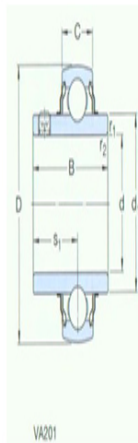

型号: YAR206-2FW/VA201

尺寸mm

| | |
|-----------------|------|
| d: | 30 |
| D: | 62 |
| B: | 38.1 |
| C: | 18 |
| $d_1 \sim$: | 39.7 |
| s_1 : | 22.2 |
| $r_{1,2}$ 最小: | 0.6 |
| 基本额定静负荷 C_0 : | 11.2 |
| 质量: | 0.28 |

型号

| | |
|---------------|------------------|
| 带冲压钢保持架的球轴承: | YAR206-2FW/VA201 |
| | 1 |
| 带石墨冠状保持架的球轴承: | YAR206-2FW/VA228 |
| | 8 |