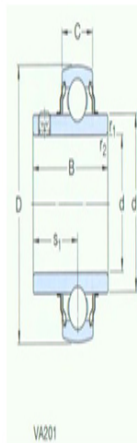

型号: YAR207-2FW/VA201

尺寸mm

d:	35
D:	72
B:	42.9
C:	19
$d_1 \sim$:	46.1
s_1 :	25.4
$r_{1,2}$ 最小:	1
基本额定静负荷 C_0 :	15.3
质量:	0.41

型号

带冲压钢保持架的球轴承:	YAR207-2FW/VA201
	1
带石墨冠状保持架的球轴承:	YAR207-2FW/VA228
	8