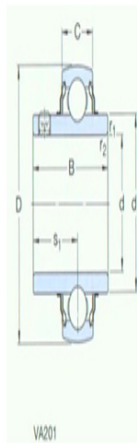

型号: YAR208-2FW/VA201

尺寸mm

d:	40
D:	80
B:	49.2
C:	21
$d_1 \sim$ :	51.8
$s_1$ :	30.2
$r_{1,2}$ 最小:	1
基本额定静负荷 $C_0$ :	19
质量:	0.55

型号

带冲压钢保持架的球轴承:	YAR208-2FW/VA201
	1
带石墨冠状保持架的球轴承:	YAR208-2FW/VA228
	8