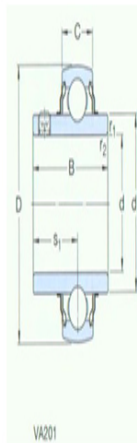

型号: YAR212-2FW/VA201

尺寸mm

d:	60
D:	110
B:	65.1
C:	26
$d_1 \sim$:	75.6
s_1 :	39.7
$r_{1,2}$ 最小:	1.5
基本额定静负荷 C_0 :	36
质量:	1.3

型号

带冲压钢保持架的球轴承:	YAR212-2FW/VA201
	1
带石墨冠状保持架的球轴承:	YAR212-2FW/VA228
	8