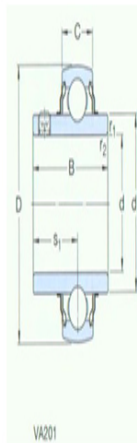

型号: YAR204-2FW/VA228

尺寸mm

d:	20
D:	47
B:	31
C:	14
$d_1 \sim$ :	28.2
$s_1$ :	18.3
$r_{1,2}$ 最小:	0.6
基本额定静负荷 $C_0$ :	6.55
质量:	0.14

型号

带冲压钢保持架的球轴承:	YAR204-2FW/VA201
带石墨冠状保持架的球轴承:	YAR204-2FW/VA228