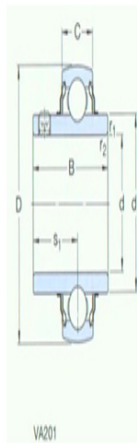

型号: YAR205-2FW/VA228

尺寸mm

d:	25
D:	52
B:	34.1
C:	15
$d_1 \sim$:	33.7
s_1 :	19.8
$r_{1,2}$ 最小:	0.6
基本额定静负荷 C_0 :	7.8
质量:	0.17

型号

带冲压钢保持架的球轴承:	YAR205-2FW/VA201
带石墨冠状保持架的球轴承:	YAR205-2FW/VA228