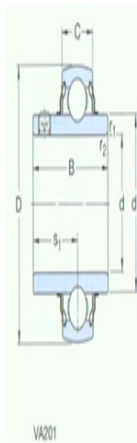

型号: YAR207-2FW/VA228

尺寸mm

d:	35
D:	72
B:	42.9
C:	19
$d_1 \sim$:	46.1
s_1 :	25.4
$r_{1,2}$ 最小:	1
基本额定静负荷 C_0 :	15.3
质量:	0.41

型号

带冲压钢保持架的球轴承:	YAR207-2FW/VA201
带石墨冠状保持架的球轴承:	YAR207-2FW/VA228