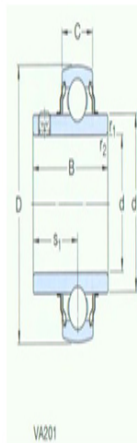

型号: YAR208-2FW/VA228

尺寸mm

| | |
|-----------------|------|
| d: | 40 |
| D: | 80 |
| B: | 49.2 |
| C: | 21 |
| $d_1 \sim$: | 51.8 |
| s_1 : | 30.2 |
| $r_{1,2}$ 最小: | 1 |
| 基本额定静负荷 C_0 : | 19 |
| 质量: | 0.55 |

型号

| | |
|---------------|------------------|
| 带冲压钢保持架的球轴承: | YAR208-2FW/VA201 |
| 带石墨冠状保持架的球轴承: | YAR208-2FW/VA228 |