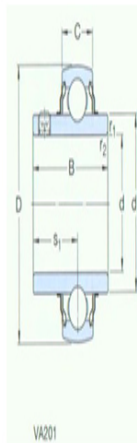

型号: YAR209-2FW/VA228

尺寸mm

d:	45
D:	85
B:	49.2
C:	22
$d_1 \sim$:	56.8
s_1 :	30.2
$r_{1,2}$ 最小:	1
基本额定静负荷 C_0 :	21.6
质量:	0.6

型号

带冲压钢保持架的球轴承:	YAR209-2FW/VA20
	1
带石墨冠状保持架的球轴承:	YAR209-2FW/VA22
	8