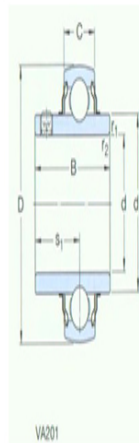

型号: YAR211-2FW/VA228

尺寸mm

d:	55
D:	100
B:	55.6
C:	25
$d_1 \sim$:	69.1
s_1 :	33.4
$r_{1,2}$ 最小:	1
基本额定静负荷 C_0 :	29
质量:	0.94

型号

带冲压钢保持架的球轴承:	YAR211-2FW/VA201
带石墨冠状保持架的球轴承:	YAR211-2FW/VA228