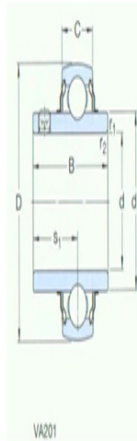

型号: YAR204-012-  
 2FW/VA201

尺寸

din:	3/4
D:	47
B:	31
C:	14
d <sub>1</sub> ~ :	28.2
s <sub>1</sub> :	18.3
r <sub>1,2</sub> 最小:	0.6
基本额定静负荷 Co:	6.55
质量:	0.14

型号

带冲压钢保持架的球轴承:	YAR204-012-2FW/VA201
带石墨冠状保持架的球轴承:	YAR204-012-2FW/VA228