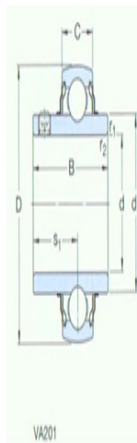

型号: YAR206-103-

2FW/VA201

尺寸

din:	1.1875
D:	62
B:	38.1
C:	18
d <sub>1</sub> ~ :	39.7
s <sub>1</sub> :	22.2
r <sub>1,2</sub> 最小:	0.6
基本额定静负荷 Co:	11.2
质量:	0.27

型号

带冲压钢保持架的球轴承:	YAR206-103-2FW/VA201
带石墨冠状保持架的球轴承:	YAR206-103-2FW/VA228