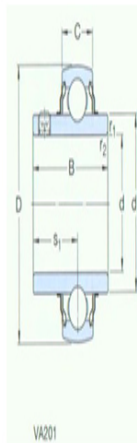

型号: YAR207-104-
 2FW/VA201

尺寸

din:	1.25
D:	72
B:	42.9
C:	19
d ₁ ~ :	46.1
s ₁ :	25.4
r _{1,2} 最小:	1
基本额定静负荷 Co:	15.3
质量:	0.46

型号

YAR207- 带冲压钢保持架的球轴承:	104- 2FW/VA20 1
YAR207- 带石墨冠状保持架的球轴承 :	104- 2FW/VA22 8