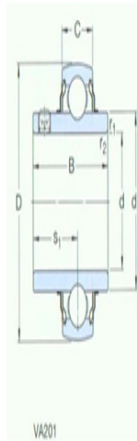

型号: YAR207-107-

2FW/VA201

尺寸

din:	1.4375
D:	72
B:	42.9
C:	19
$d_1 \sim$:	46.1
s_1 :	25.4
$r_{1,2}$ 最小:	1
基本额定静负荷 C_0 :	15.3
质量:	0.38

型号

YAR207-107-2FW/VA201	带冲压钢保持架的球轴承:
YAR207-107-2FW/VA228	带石墨冠状保持架的球轴承: