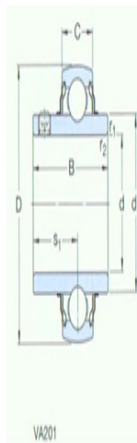

型号: YAR209-111-

2FW/VA201

尺寸

din:	1.6875
D:	85
B:	49.2
C:	22
$d_1 \sim$ :	56.8
$s_1$ :	30.2
$r_{1,2}$ 最小:	1
基本额定静负荷 $C_0$ :	21.6
质量:	0.66

型号

	YAR209-
	111-
带冲压钢保持架的球轴承:	2FW/VA20
	1
	YAR209-
带石墨冠状保持架的球轴承	111-
:	2FW/VA22
	8