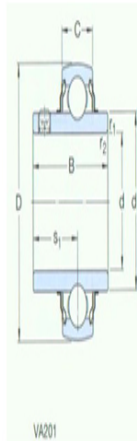

型号: YAR209-112-
 2FW/VA201

尺寸

din:	1.75
D:	85
B:	49.2
C:	22
d ₁ ~ :	56.8
s ₁ :	30.2
r _{1,2} 最小:	1
基本额定静负荷 Co:	21.6
质量:	0.62

型号

YAR209-112-2FW/VA201	带冲压钢保持架的球轴承:
YAR209-112-2FW/VA228	带石墨冠状保持架的球轴承: