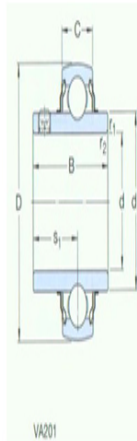

型号: YAR211-200-  
 2FW/VA201

尺寸

din:	2
D:	100
B:	55.6
C:	25
d <sub>1</sub> ~ :	69.1
s <sub>1</sub> :	33.4
r <sub>1,2</sub> 最小:	1
基本额定静负荷 Co:	29
质量:	0.94

型号

带冲压钢保持架的球轴承:	YAR211- 200- 2FW/VA20 1
带石墨冠状保持架的球轴承:	YAR211- 200- 2FW/VA22 8