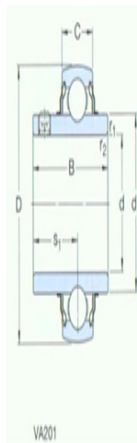

型号: YAR211-203-

2FW/VA201

尺寸

din:	2.1875
D:	100
B:	55.6
C:	25
$d_1 \sim$ :	69.1
$s_1$ :	33.4
$r_{1,2}$ 最小:	1
基本额定静负荷 $C_0$ :	29
质量:	0.92

型号

YAR211-203-2FW/VA201	带冲压钢保持架的球轴承:
YAR211-203-2FW/VA228	带石墨冠状保持架的球轴承: