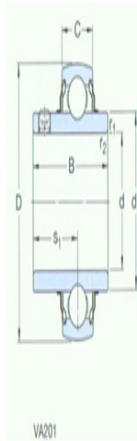

型号: YAR212-207-

2FW/VA201

尺寸

din:	2.4375
D:	110
B:	65.1
C:	26
$d_1 \sim$:	75.6
s_1 :	39.7
$r_{1,2}$ 最小:	1.5
基本额定静负荷 C_0 :	36
质量:	1.3

型号

带冲压钢保持架的球轴承:	YAR212-207-2FW/VA201
带石墨冠状保持架的球轴承:	YAR212-207-2FW/VA228