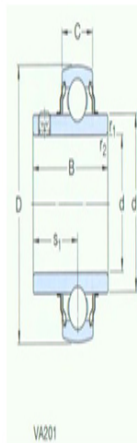

型号: YAR204-012-
 2FW/VA228

尺寸

din:	3/4
D:	47
B:	31
C:	14
d ₁ ~ :	28.2
s ₁ :	18.3
r _{1,2} 最小:	0.6
基本额定静负荷 Co:	6.55
质量:	0.14

型号

带冲压钢保持架的球轴承:	YAR204-012-2FW/VA201
带石墨冠状保持架的球轴承:	YAR204-012-2FW/VA228