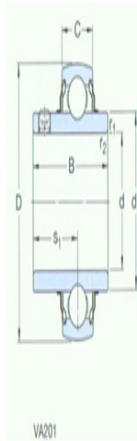

型号: YAR206-103-

2FW/VA228

尺寸

din:	1.1875
D:	62
B:	38.1
C:	18
$d_1 \sim$ :	39.7
$s_1$ :	22.2
$r_{1,2}$ 最小:	0.6
基本额定静负荷 $C_0$ :	11.2
质量:	0.27

型号

	YAR206-
	103-
带冲压钢保持架的球轴承:	2FW/VA20
	1
	YAR206-
带石墨冠状保持架的球轴承	103-
:	2FW/VA22
	8