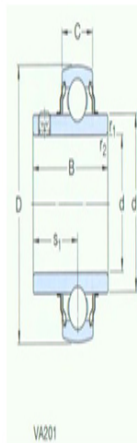

型号: YAR207-104-
 2FW/VA228

尺寸

din:	1.25
D:	72
B:	42.9
C:	19
d ₁ ~ :	46.1
s ₁ :	25.4
r _{1,2} 最小:	1
基本额定静负荷 Co:	15.3
质量:	0.46

型号

YAR207- 104- 带冲压钢保持架的球轴承:	2FW/VA20 1
YAR207- 104- 带石墨冠状保持架的球轴承 :	2FW/VA22 8