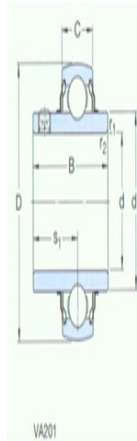

型号: YAR207-107-

2FW/VA228

尺寸

din:	1.4375
D:	72
B:	42.9
C:	19
d <sub>1</sub> ~ :	46.1
s <sub>1</sub> :	25.4
r <sub>1,2</sub> 最小:	1
基本额定静负荷 Co:	15.3
质量:	0.38

型号

YAR207-107-2FW/VA201	带冲压钢保持架的球轴承:
YAR207-107-2FW/VA228	带石墨冠状保持架的球轴承: