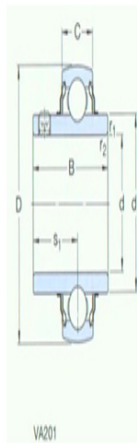

型号: YAR208-108-  
 2FW/VA228

尺寸

din:	1.5
D:	80
B:	49.2
C:	21
d <sub>1</sub> ~ :	51.8
s <sub>1</sub> :	30.2
r <sub>1,2</sub> 最小:	1
基本额定静负荷 Co:	19
质量:	0.59

型号

YAR208-108-2FW/VA201	带冲压钢保持架的球轴承:
YAR208-108-2FW/VA228	带石墨冠状保持架的球轴承: