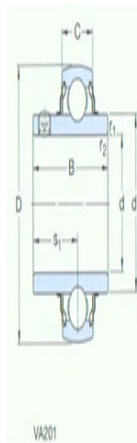

型号: YAR209-111-

2FW/VA228

尺寸

din:	1.6875
D:	85
B:	49.2
C:	22
d <sub>1</sub> ~ :	56.8
s <sub>1</sub> :	30.2
r <sub>1,2</sub> 最小:	1
基本额定静负荷 Co:	21.6
质量:	0.66

型号

YAR209-111-2FW/VA20	1
带冲压钢保持架的球轴承:	1
YAR209-111-2FW/VA22	8
带石墨冠状保持架的球轴承:	8