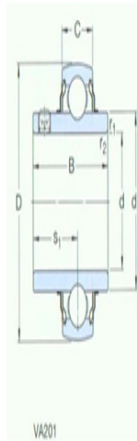

型号: YAR209-112-

2FW/VA228

尺寸

din:	1.75
D:	85
B:	49.2
C:	22
$d_1 \sim$:	56.8
s_1 :	30.2
$r_{1,2}$ 最小:	1
基本额定静负荷 C_0 :	21.6
质量:	0.62

型号

YAR209-112-2FW/VA201	带冲压钢保持架的球轴承:
YAR209-112-2FW/VA228	带石墨冠状保持架的球轴承: