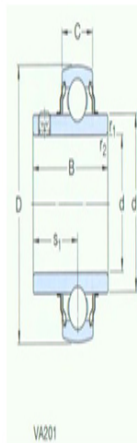

型号: YAR210-115-
 2FW/VA228

尺寸

din:	1.9375
D:	90
B:	51.6
C:	22
d ₁ ~ :	62.5
s ₁ :	32.6
r _{1,2} 最小:	1
基本额定静负荷 Co:	23.2
质量:	0.71

型号

YAR210-115-2FW/VA20	1
带冲压钢保持架的球轴承:	YAR210-115-2FW/VA228
带石墨冠状保持架的球轴承:	YAR210-115-2FW/VA228
:	8