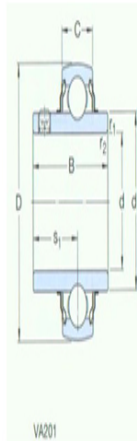

型号: YAR211-200-  
 2FW/VA228

尺寸

din:	2
D:	100
B:	55.6
C:	25
d <sub>1</sub> ~ :	69.1
s <sub>1</sub> :	33.4
r <sub>1,2</sub> 最小:	1
基本额定静负荷 Co:	29
质量:	0.94

型号

带冲压钢保持架的球轴承:	YAR211- 200- 2FW/VA20 1
带石墨冠状保持架的球轴承:	YAR211- 200- 2FW/VA22 8