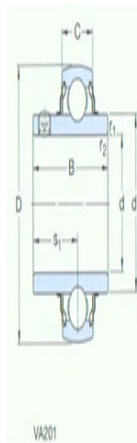

型号: YAR211-203-

2FW/VA228

尺寸

din:	2.1875
D:	100
B:	55.6
C:	25
$d_1 \sim$:	69.1
s_1 :	33.4
$r_{1,2}$ 最小:	1
基本额定静负荷 C_0 :	29
质量:	0.92

型号

带冲压钢保持架的球轴承:	YAR211-203-2FW/VA201
带石墨冠状保持架的球轴承:	YAR211-203-2FW/VA228