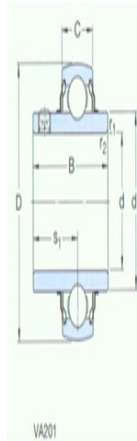

型号: YAR212-207-

2FW/VA228

尺寸

din:	2.4375
D:	110
B:	65.1
C:	26
$d_1 \sim$ :	75.6
$s_1$ :	39.7
$r_{1,2}$ 最小:	1.5
基本额定静负荷 $C_0$ :	36
质量:	1.3

型号

带冲压钢保持架的球轴承:	YAR212-207-2FW/VA201
带石墨冠状保持架的球轴承:	YAR212-207-2FW/VA228