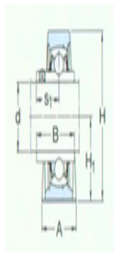

型号: SY20TF/VA201

尺寸mm

d:	20
A:	32
B:	31
H:	64
H <sub>1</sub> :	33.3
H <sub>2</sub> :	14
J:	97
L:	127
N:	20.5
N <sub>1</sub> :	11.5
G:	10
s <sub>1</sub> :	18.3
基本额定静负荷 Co:	6.55
质量:	0.57

型号

带冲压钢保持架的Y-	SY20TF/VA20
轴承单元:	1
带石墨冠状保持架的Y-	SY20TF/VA22
轴承单元:	8