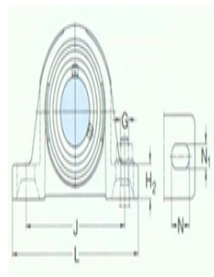

型号: SY20TF/VA201

尺寸mm

d:	20
A:	32
B:	31
H:	64
H <sub>1</sub> :	33.3
H <sub>2</sub> :	14
J:	97
L:	127
N:	20.5
N <sub>1</sub> :	11.5
G:	10
s <sub>1</sub> :	18.3
基本额定静负荷 Co:	6.55
质量:	0.57

型号

带冲压钢保持架的Y-	SY20TF/VA20
轴承单元:	1
带石墨冠状保持架的Y-	SY20TF/VA22
轴承单元:	8