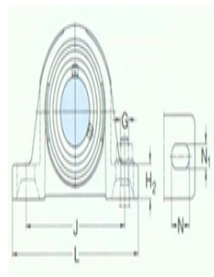

型号: SY30TF/VA201

尺寸mm

d:	30
A:	40
B:	38.1
H:	82
H ₁ :	42.9
H ₂ :	16.5
J:	117.5
L:	152
N:	23.5
N ₁ :	14
G:	12
s ₁ :	22.2
基本额定静负荷 Co:	11.2
质量:	1.1

型号

带冲压钢保持架的Y-	SY30TF/VA20
轴承单元:	1
带石墨冠状保持架的Y-	SY30TF/VA22
轴承单元:	8