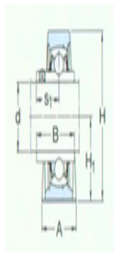

型号: SY30TF/VA201

尺寸mm

d:	30
A:	40
B:	38.1
H:	82
H ₁ :	42.9
H ₂ :	16.5
J:	117.5
L:	152
N:	23.5
N ₁ :	14
G:	12
s ₁ :	22.2
基本额定静负荷 Co:	11.2
质量:	1.1

型号

带冲压钢保持架的Y-	SY30TF/VA20
轴承单元:	1
带石墨冠状保持架的Y-	SY30TF/VA22
轴承单元:	8