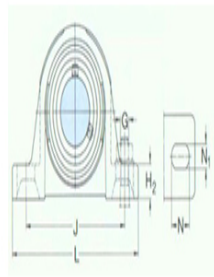

型号: SY40TF/VA201

尺寸mm

d:	40
A:	48
B:	49.2
H:	99
H ₁ :	49.2
H ₂ :	19
J:	135.5
L:	175
N:	24.5
N ₁ :	14
G:	12
s ₁ :	30.2
基本额定静负荷 Co:	19
质量:	1.8

型号

带冲压钢保持架的Y-	SY40TF/VA20
轴承单元:	1
带石墨冠状保持架的Y-	SY40TF/VA22
轴承单元:	8