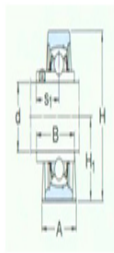

型号: SY40TF/VA201

尺寸mm

d:	40
A:	48
B:	49.2
H:	99
H ₁ :	49.2
H ₂ :	19
J:	135.5
L:	175
N:	24.5
N ₁ :	14
G:	12
s ₁ :	30.2
基本额定静负荷 Co:	19
质量:	1.8

型号

带冲压钢保持架的Y-	SY40TF/VA20
轴承单元:	1
带石墨冠状保持架的Y-	SY40TF/VA22
轴承单元:	8