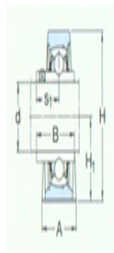

型号: SY55TF/VA201

尺寸mm

d:	55
A:	60
B:	55.6
H:	127
H <sub>1</sub> :	63.5
H <sub>2</sub> :	23.8
J:	171.5
L:	219
N:	27.5
N <sub>1</sub> :	18
G:	16
s <sub>1</sub> :	33.4
基本额定静负荷 Co:	29
质量:	3.6

型号

带冲压钢保持架的Y-	SY55TF/VA20
轴承单元:	1
带石墨冠状保持架的Y-	SY55TF/VA22
轴承单元:	8