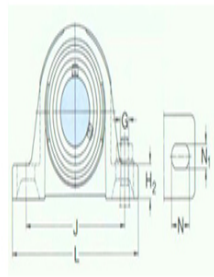

型号: SY55TF/VA201

尺寸mm

d:	55
A:	60
B:	55.6
H:	127
H <sub>1</sub> :	63.5
H <sub>2</sub> :	23.8
J:	171.5
L:	219
N:	27.5
N <sub>1</sub> :	18
G:	16
s <sub>1</sub> :	33.4
基本额定静负荷 Co:	29
质量:	3.6

型号

带冲压钢保持架的Y-	SY55TF/VA20
轴承单元:	1
带石墨冠状保持架的Y-	SY55TF/VA22
轴承单元:	8