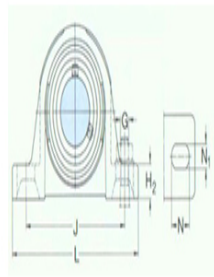

型号: SY60TF/VA201

尺寸mm

d:	60
A:	60
B:	65.1
H:	139
H <sub>1</sub> :	69.9
H <sub>2</sub> :	26
J:	190.5
L:	240
N:	29
N <sub>1</sub> :	18
G:	16
s <sub>1</sub> :	39.7
基本额定静负荷 Co:	36
质量:	4.45

型号

带冲压钢保持架的Y-	SY60TF/VA20
轴承单元:	1
带石墨冠状保持架的Y-	SY60TF/VA22
轴承单元:	8