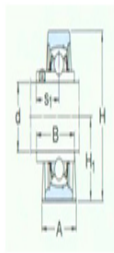

型号: SY60TF/VA201

尺寸mm

d:	60
A:	60
B:	65.1
H:	139
H <sub>1</sub> :	69.9
H <sub>2</sub> :	26
J:	190.5
L:	240
N:	29
N <sub>1</sub> :	18
G:	16
s <sub>1</sub> :	39.7
基本额定静负荷 Co:	36
质量:	4.45

型号

带冲压钢保持架的Y-	SY60TF/VA20
轴承单元:	1
带石墨冠状保持架的Y-	SY60TF/VA22
轴承单元:	8