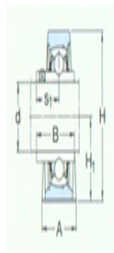

型号: SY20TF/VA228

尺寸mm

d:	20
A:	32
B:	31
H:	64
H ₁ :	33.3
H ₂ :	14
J:	97
L:	127
N:	20.5
N ₁ :	11.5
G:	10
s ₁ :	18.3
基本额定静负荷 Co:	6.55
质量:	0.57

型号

带冲压钢保持架的Y-	SY20TF/VA20
轴承单元:	1
带石墨冠状保持架的Y-	SY20TF/VA22
轴承单元:	8