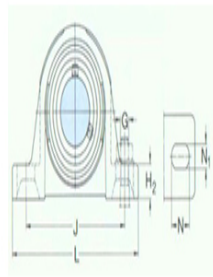

型号: SY20TF/VA228

尺寸mm

d:	20
A:	32
B:	31
H:	64
H ₁ :	33.3
H ₂ :	14
J:	97
L:	127
N:	20.5
N ₁ :	11.5
G:	10
s ₁ :	18.3
基本额定静负荷 Co:	6.55
质量:	0.57

型号

带冲压钢保持架的Y-	SY20TF/VA20
轴承单元:	1
带石墨冠状保持架的Y-	SY20TF/VA22
轴承单元:	8