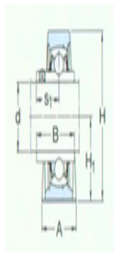

型号: SY25TF/VA228

尺寸mm

d:	25
A:	36
B:	34.1
H:	70
H ₁ :	36.5
H ₂ :	16
J:	102
L:	130
N:	19.5
N ₁ :	11.5
G:	10
s ₁ :	19.8
基本额定静负荷 Co:	7.8
质量:	0.73

型号

带冲压钢保持架的Y-	SY25TF/VA20
轴承单元:	1
带石墨冠状保持架的Y-	SY25TF/VA22
轴承单元:	8