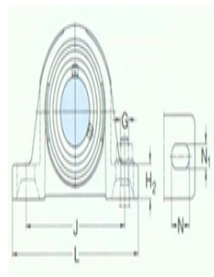

型号: SY25TF/VA228

尺寸mm

d:	25
A:	36
B:	34.1
H:	70
H ₁ :	36.5
H ₂ :	16
J:	102
L:	130
N:	19.5
N ₁ :	11.5
G:	10
s ₁ :	19.8
基本额定静负荷 Co:	7.8
质量:	0.73

型号

带冲压钢保持架的Y-	SY25TF/VA20
轴承单元:	1
带石墨冠状保持架的Y-	SY25TF/VA22
轴承单元:	8