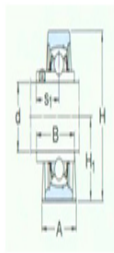

型号: SY30TF/VA228

尺寸mm

d:	30
A:	40
B:	38.1
H:	82
H <sub>1</sub> :	42.9
H <sub>2</sub> :	16.5
J:	117.5
L:	152
N:	23.5
N <sub>1</sub> :	14
G:	12
s <sub>1</sub> :	22.2
基本额定静负荷 Co:	11.2
质量:	1.1

型号

带冲压钢保持架的Y-	SY30TF/VA20
轴承单元:	1
带石墨冠状保持架的Y-	SY30TF/VA22
轴承单元:	8