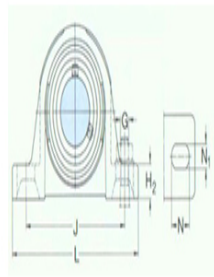

型号: SY30TF/VA228

尺寸mm

d:	30
A:	40
B:	38.1
H:	82
H <sub>1</sub> :	42.9
H <sub>2</sub> :	16.5
J:	117.5
L:	152
N:	23.5
N <sub>1</sub> :	14
G:	12
s <sub>1</sub> :	22.2
基本额定静负荷 Co:	11.2
质量:	1.1

型号

带冲压钢保持架的Y-	SY30TF/VA20
轴承单元:	1
带石墨冠状保持架的Y-	SY30TF/VA22
轴承单元:	8