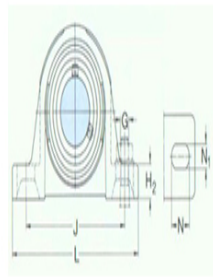

型号: SY35TF/VA228

尺寸mm

d:	35
A:	45
B:	42.9
H:	93
H ₁ :	47.6
H ₂ :	19
J:	126
L:	160
N:	21
N ₁ :	14
G:	12
s ₁ :	25.4
基本额定静负荷 Co:	15.3
质量:	1.45

型号

带冲压钢保持架的Y-	SY35TF/VA20
轴承单元:	1
带石墨冠状保持架的Y-	SY35TF/VA22
轴承单元:	8