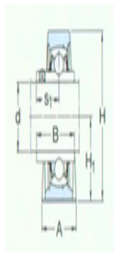

型号: SY35TF/VA228

尺寸mm

d:	35
A:	45
B:	42.9
H:	93
H ₁ :	47.6
H ₂ :	19
J:	126
L:	160
N:	21
N ₁ :	14
G:	12
s ₁ :	25.4
基本额定静负荷 Co:	15.3
质量:	1.45

型号

带冲压钢保持架的Y-	SY35TF/VA20
轴承单元:	1
带石墨冠状保持架的Y-	SY35TF/VA22
轴承单元:	8