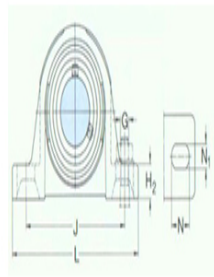

型号: SY40TF/VA228

尺寸mm

d:	40
A:	48
B:	49.2
H:	99
H <sub>1</sub> :	49.2
H <sub>2</sub> :	19
J:	135.5
L:	175
N:	24.5
N <sub>1</sub> :	14
G:	12
s <sub>1</sub> :	30.2
基本额定静负荷 Co:	19
质量:	1.8

型号

带冲压钢保持架的Y-	SY40TF/VA20
轴承单元:	1
带石墨冠状保持架的Y-	SY40TF/VA22
轴承单元:	8