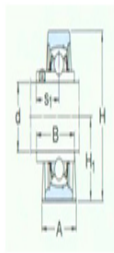

型号: SY40TF/VA228

尺寸mm

d:	40
A:	48
B:	49.2
H:	99
H <sub>1</sub> :	49.2
H <sub>2</sub> :	19
J:	135.5
L:	175
N:	24.5
N <sub>1</sub> :	14
G:	12
s <sub>1</sub> :	30.2
基本额定静负荷 Co:	19
质量:	1.8

型号

带冲压钢保持架的Y-	SY40TF/VA20
轴承单元:	1
带石墨冠状保持架的Y-	SY40TF/VA22
轴承单元:	8