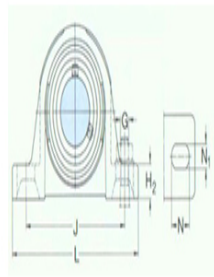

型号: SY45TF/VA228

尺寸mm

d:	45
A:	48
B:	49.2
H:	107
H ₁ :	54
H ₂ :	20.6
J:	143.5
L:	187
N:	22.5
N ₁ :	14
G:	12
s ₁ :	30.2
基本额定静负荷 Co:	21.6
质量:	2.2

型号

带冲压钢保持架的Y-	SY45TF/VA20
轴承单元:	1
带石墨冠状保持架的Y-	SY45TF/VA22
轴承单元:	8