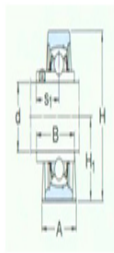

型号: SY45TF/VA228

尺寸mm

d:	45
A:	48
B:	49.2
H:	107
H ₁ :	54
H ₂ :	20.6
J:	143.5
L:	187
N:	22.5
N ₁ :	14
G:	12
s ₁ :	30.2
基本额定静负荷 Co:	21.6
质量:	2.2

型号

带冲压钢保持架的Y-	SY45TF/VA20
轴承单元:	1
带石墨冠状保持架的Y-	SY45TF/VA22
轴承单元:	8