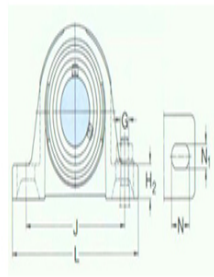

型号: SY50TF/VA228

尺寸mm

d:	50
A:	54
B:	51.6
H:	114
H ₁ :	57.2
H ₂ :	22
J:	157
L:	203
N:	26
N ₁ :	18
G:	16
s ₁ :	32.6
基本额定静负荷 Co:	23.2
质量:	2.7

型号

带冲压钢保持架的Y-	SY50TF/VA20
轴承单元:	1
带石墨冠状保持架的Y-	SY50TF/VA22
轴承单元:	8