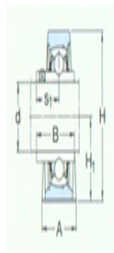

型号: SY50TF/VA228

尺寸mm

d:	50
A:	54
B:	51.6
H:	114
H ₁ :	57.2
H ₂ :	22
J:	157
L:	203
N:	26
N ₁ :	18
G:	16
s ₁ :	32.6
基本额定静负荷 Co:	23.2
质量:	2.7

型号

带冲压钢保持架的Y-	SY50TF/VA20
轴承单元:	1
带石墨冠状保持架的Y-	SY50TF/VA22
轴承单元:	8