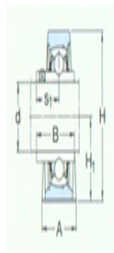

型号: SY60TF/VA228

尺寸mm

d:	60
A:	60
B:	65.1
H:	139
H ₁ :	69.9
H ₂ :	26
J:	190.5
L:	240
N:	29
N ₁ :	18
G:	16
s ₁ :	39.7
基本额定静负荷 Co:	36
质量:	4.45

型号

带冲压钢保持架的Y-	SY60TF/VA20
轴承单元:	1
带石墨冠状保持架的Y-	SY60TF/VA22
轴承单元:	8