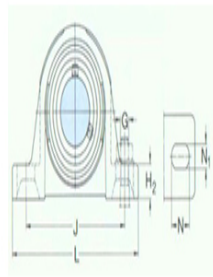

型号: SY60TF/VA228

尺寸mm

d:	60
A:	60
B:	65.1
H:	139
H ₁ :	69.9
H ₂ :	26
J:	190.5
L:	240
N:	29
N ₁ :	18
G:	16
s ₁ :	39.7
基本额定静负荷 Co:	36
质量:	4.45

型号

带冲压钢保持架的Y-	SY60TF/VA20
轴承单元:	1
带石墨冠状保持架的Y-	SY60TF/VA22
轴承单元:	8