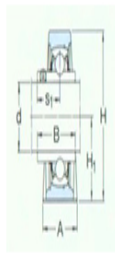

型号: SY1.TF/VA201

尺寸

din:	1
A:	36
B:	34.1
H:	70
H ₁ :	36.5
H ₂ :	16
J:	102
L:	130
N:	19.5
N ₁ :	11.5
G:	10
s ₁ :	19.8
基本额定静负荷 Co:	7.8
质量:	0.73

型号

带冲压钢保持架的Y- 轴承单元:	SY1.TF/VA20 1
带石墨冠状保持架的Y- 轴承单元:	SY1.TF/VA22 8