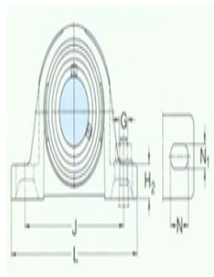

型号: SY1.TF/VA201

尺寸

din:	1
A:	36
B:	34.1
H:	70
H ₁ :	36.5
H ₂ :	16
J:	102
L:	130
N:	19.5
N ₁ :	11.5
G:	10
s ₁ :	19.8
基本额定静负荷 Co:	7.8
质量:	0.73

型号

带冲压钢保持架的Y- 轴承单元:	SY1.TF/VA20 1
带石墨冠状保持架的Y- 轴承单元:	SY1.TF/VA22 8