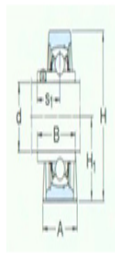

型号: SY1.3/16TF/VA201

尺寸

din:	1.1875
A:	40
B:	38.1
H:	82
H ₁ :	42.9
H ₂ :	17
J:	117.5
L:	152
N:	23.5
N ₁ :	14
G:	12
s ₁ :	22.2
基本额定静负荷	
Co:	11.2
质量:	1.1

型号

带冲压钢保持架的Y-	SY1.3/16TF/VA20
轴承单元:	1
带石墨冠状保持架的	SY1.3/16TF/VA22
Y-轴承单元:	8