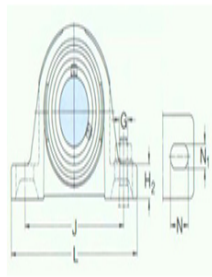

型号: SY1.3/16TF/VA201

尺寸

din:	1.1875
A:	40
B:	38.1
H:	82
H ₁ :	42.9
H ₂ :	17
J:	117.5
L:	152
N:	23.5
N ₁ :	14
G:	12
s ₁ :	22.2
基本额定静负荷	
Co:	11.2
质量:	1.1

型号

带冲压钢保持架的Y-	SY1.3/16TF/VA20
轴承单元:	1
带石墨冠状保持架的	SY1.3/16TF/VA22
Y-轴承单元:	8