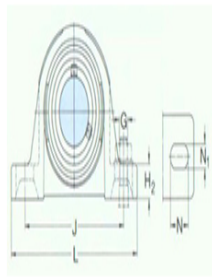

型号: SY1.1/4TF/VA201

尺寸

din:	1.25
A:	45
B:	42.9
H:	93
H ₁ :	47.6
H ₂ :	19
J:	126
L:	160
N:	21
N ₁ :	14
G:	12
s ₁ :	25.4
基本额定静负荷 Co:	15.3
质量:	1.45

型号

带冲压钢保持架的Y-	SY1.1/4TF/VA20
轴承单元:	1
带石墨冠状保持架的	SY1.1/4TF/VA22
Y-轴承单元:	8