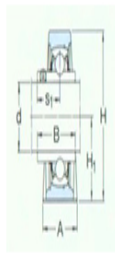

型号: SY1.1/4TF/VA201

尺寸

din:	1.25
A:	45
B:	42.9
H:	93
H ₁ :	47.6
H ₂ :	19
J:	126
L:	160
N:	21
N ₁ :	14
G:	12
s ₁ :	25.4
基本额定静负荷 Co:	15.3
质量:	1.45

型号

带冲压钢保持架的Y-	SY1.1/4TF/VA20
轴承单元:	1
带石墨冠状保持架的	SY1.1/4TF/VA22
Y-轴承单元:	8