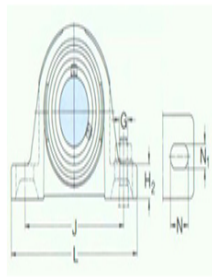

型号: SY1.1/2TF/VA201

尺寸

din:	1.5
A:	48
B:	49.2
H:	99
H <sub>1</sub> :	49.2
H <sub>2</sub> :	19
J:	135.5
L:	175
N:	24.5
N <sub>1</sub> :	14
G:	12
s <sub>1</sub> :	30.2

基本额定静负荷

Co:	19
质量:	1.8

型号

带冲压钢保持架的Y-轴承单元:	SY1.1/2TF/VA20	1
带石墨冠状保持架的Y-轴承单元:	SY1.1/2TF/VA22	8