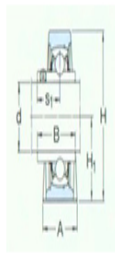

型号: SY1.1/2TF/VA201

尺寸

din:	1.5
A:	48
B:	49.2
H:	99
H <sub>1</sub> :	49.2
H <sub>2</sub> :	19
J:	135.5
L:	175
N:	24.5
N <sub>1</sub> :	14
G:	12
s <sub>1</sub> :	30.2

基本额定静负荷

Co:	19
质量:	1.8

型号

带冲压钢保持架的Y-轴承单元:	SY1.1/2TF/VA20	1
带石墨冠状保持架的Y-轴承单元:	SY1.1/2TF/VA22	8