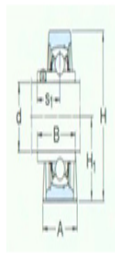

型号: SY1.11/16TF/VA201

尺寸

din:	1.6875
A:	48
B:	49.2
H:	107
H ₁ :	54
H ₂ :	20.6
J:	143.5
L:	187
N:	22.5
N ₁ :	14
G:	12
s ₁ :	30.2
基本额定静负荷	
Co:	21.6
质量:	2.2

型号

带冲压钢保持架的Y-	SY1.11/16TF/VA20
轴承单元:	1
带石墨冠状保持架的	SY1.11/16TF/VA22
Y-轴承单元:	8