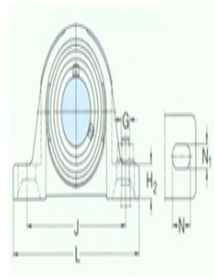

型号: SY1.11/16TF/VA201

尺寸

din:	1.6875
A:	48
B:	49.2
H:	107
H ₁ :	54
H ₂ :	20.6
J:	143.5
L:	187
N:	22.5
N ₁ :	14
G:	12
s ₁ :	30.2
基本额定静负荷	
Co:	21.6
质量:	2.2

型号

带冲压钢保持架的Y-	SY1.11/16TF/VA20
轴承单元:	1
带石墨冠状保持架的	SY1.11/16TF/VA22
Y-轴承单元:	8