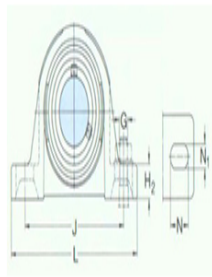

型号: SY1.3/4TF/VA201

尺寸

din:	1.75
A:	48
B:	49.2
H:	107
H ₁ :	54
H ₂ :	20.6
J:	143.5
L:	187
N:	22.5
N ₁ :	14.5
G:	12
s ₁ :	30.2
基本额定静负荷	21.6
Co:	
质量:	2.2

型号

带冲压钢保持架的Y-轴承单元:	SY1.3/4TF/VA20	1
带石墨冠状保持架的Y-轴承单元:	SY1.3/4TF/VA22	8