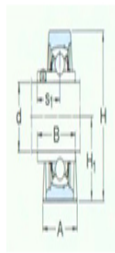

型号: SY1.3/4TF/VA201

尺寸

din:	1.75
A:	48
B:	49.2
H:	107
H ₁ :	54
H ₂ :	20.6
J:	143.5
L:	187
N:	22.5
N ₁ :	14.5
G:	12
s ₁ :	30.2
基本额定静负荷	21.6
Co:	
质量:	2.2

型号

带冲压钢保持架的Y-轴承单元:	SY1.3/4TF/VA20	1
带石墨冠状保持架的Y-轴承单元:	SY1.3/4TF/VA22	8